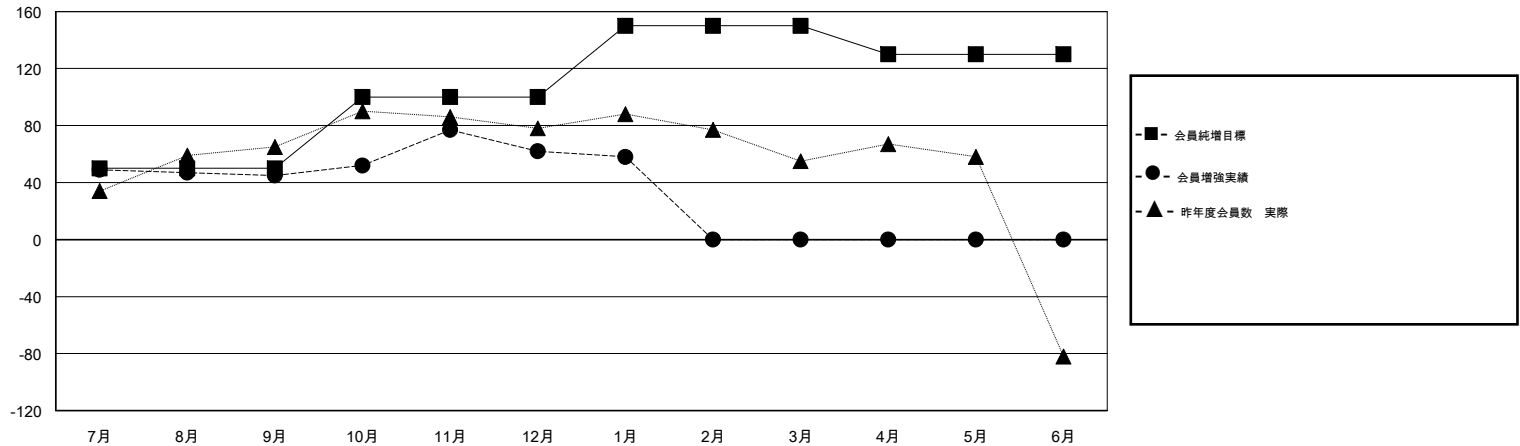

MONTHLY MEMBERSHIP PROGRESS REPORT

District 336 C

Results as of: 01/31/2018

GMT: MASAYOSHI MARUYAMA, YASUHISA NAKAMURA

地域 JAPAN

GMT会則地域

クラブ			
結果 : 2017-2018			
四半期	新クラブ目標	新クラブ	解散クラブ
7月/8月/9月	0	0	0
10月/11月/12月	0	0	0
1月/2月/3月	0	0	0
4月/5月/6月	1	0	0

名			
結果 : 2017-2018			
四半期	会員純増目標	会員増強実績	退会者(転籍を含む) 実際
7月/8月/9月	50	94	47
10月/11月/12月	50	56	39
1月/2月/3月	50	12	16
4月/5月/6月	-20	0	0

新クラブ目標及び実績累計

会員目標及び実績累計

解散クラブ: 0	62 CLUBS OF 95 一名以上の新会員を登録	男女別
退会者		男性 2,873 (83.61%)
物故会員 18		女性 563 (16.39%)
クラブ解散 0		女性%年度目標: 20%
その他 84	会員累計データを見るには、ここをクリック	世帯主/家族会員合計 749
合計 102		国際会費半額の家族会員 401